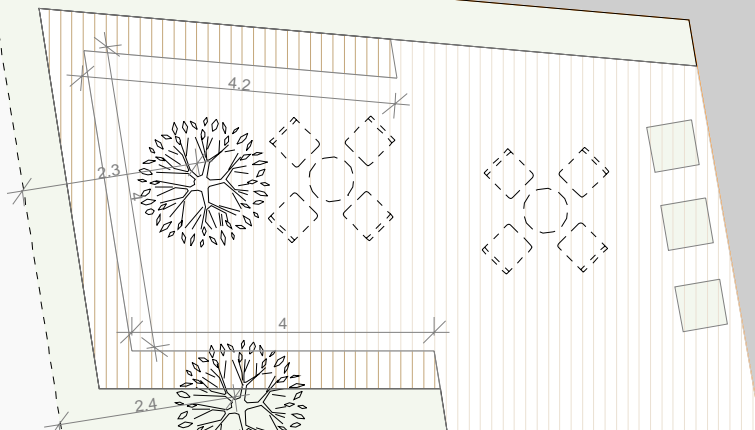

BAKGÅRD
NABOBYGG

overbygget areal
med sedumtak

port for
sky jack

dør

PORT

D

B

C

9.2

9.3

5.5

2.4

2.3

4

4.2